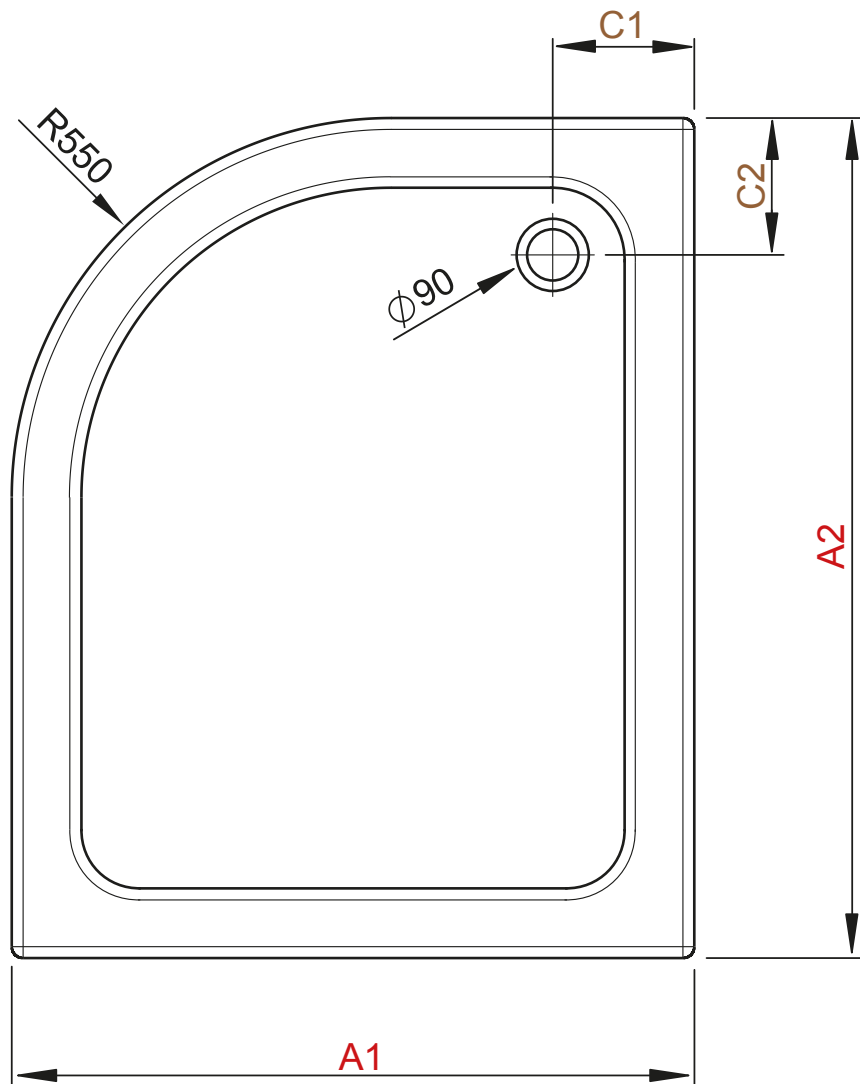

## Ľavé prevedenie

LAROS E	A1	A2	C1	C2	H1	H2	H3
1000x800	800	1000	190	190	170	90	55

# LAROS E Compact

LAROS E	A1	A2	C1	C2	H1	H2	H3
1000x800	800	1000	190	190	170	90	55